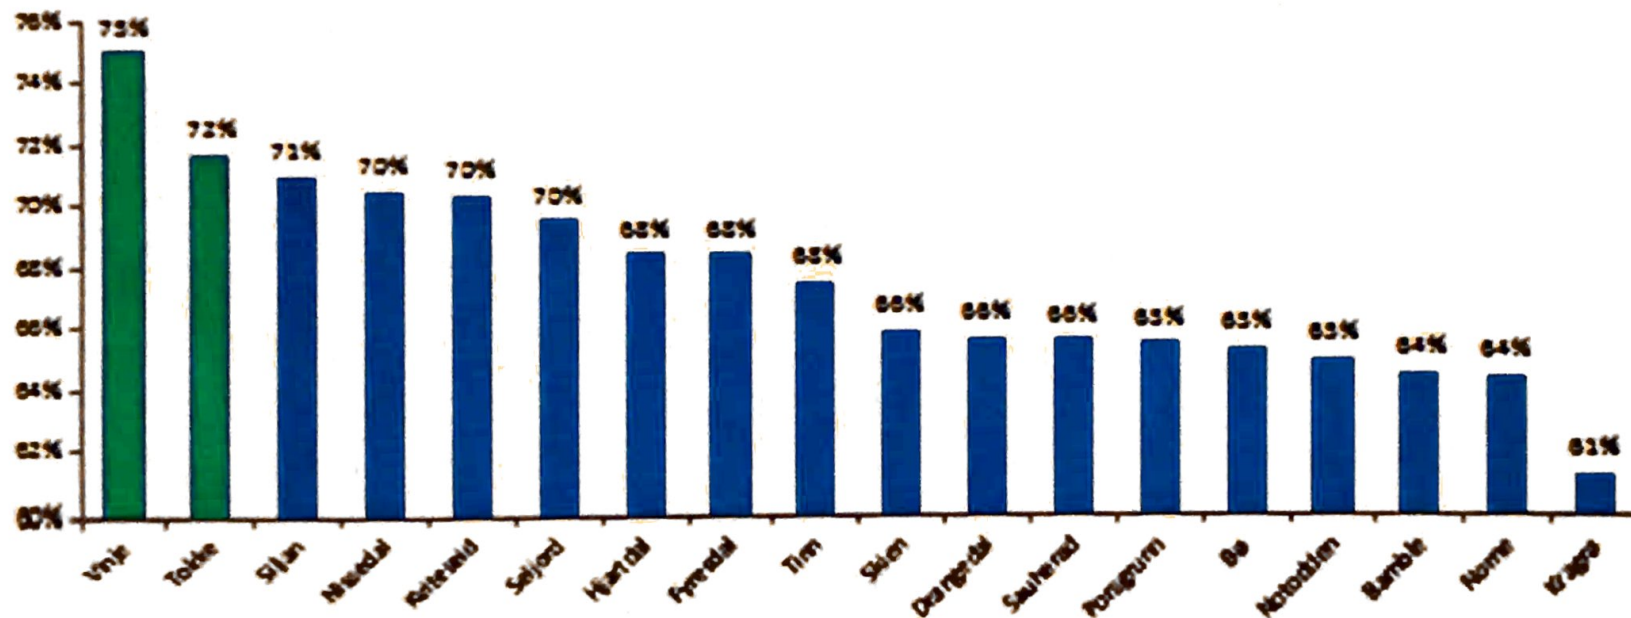

UTDELT PÅ RÅDSMØTE 13. FEBRUAR 2018

SAK 04

Yrkesfrekvens kommuner 2017

Yrkesfrekvens=Sysselsatte (de som har et arbeidsforhold)+arbeidsledige - 15-74 år som andel av alle 15-74 i befolkningen. Altså personer med tilknytning til arbeidsmarkedet. Omtales ofte som yrkesaktive. (Norge 70,6). De som er utenfor yrkesfrekvensen er ikke i et arbeidsforhold eller arbeidsledige.